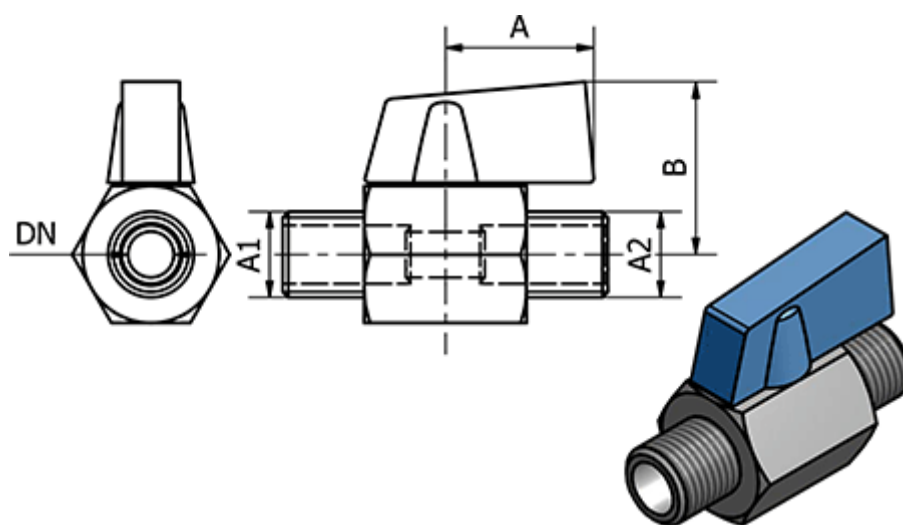

Varenummer: 58637903ES
Beskrivelse: Mini kuglehane 377.03-ES, - G 1/2"
Mini kuglehane

Mål

A	= 22.8
B	= 28.3
DN	= 9.1999999999999993
Gevind A1	= G 1/2"
Gevind A2	= G 1/2"
L	= 46